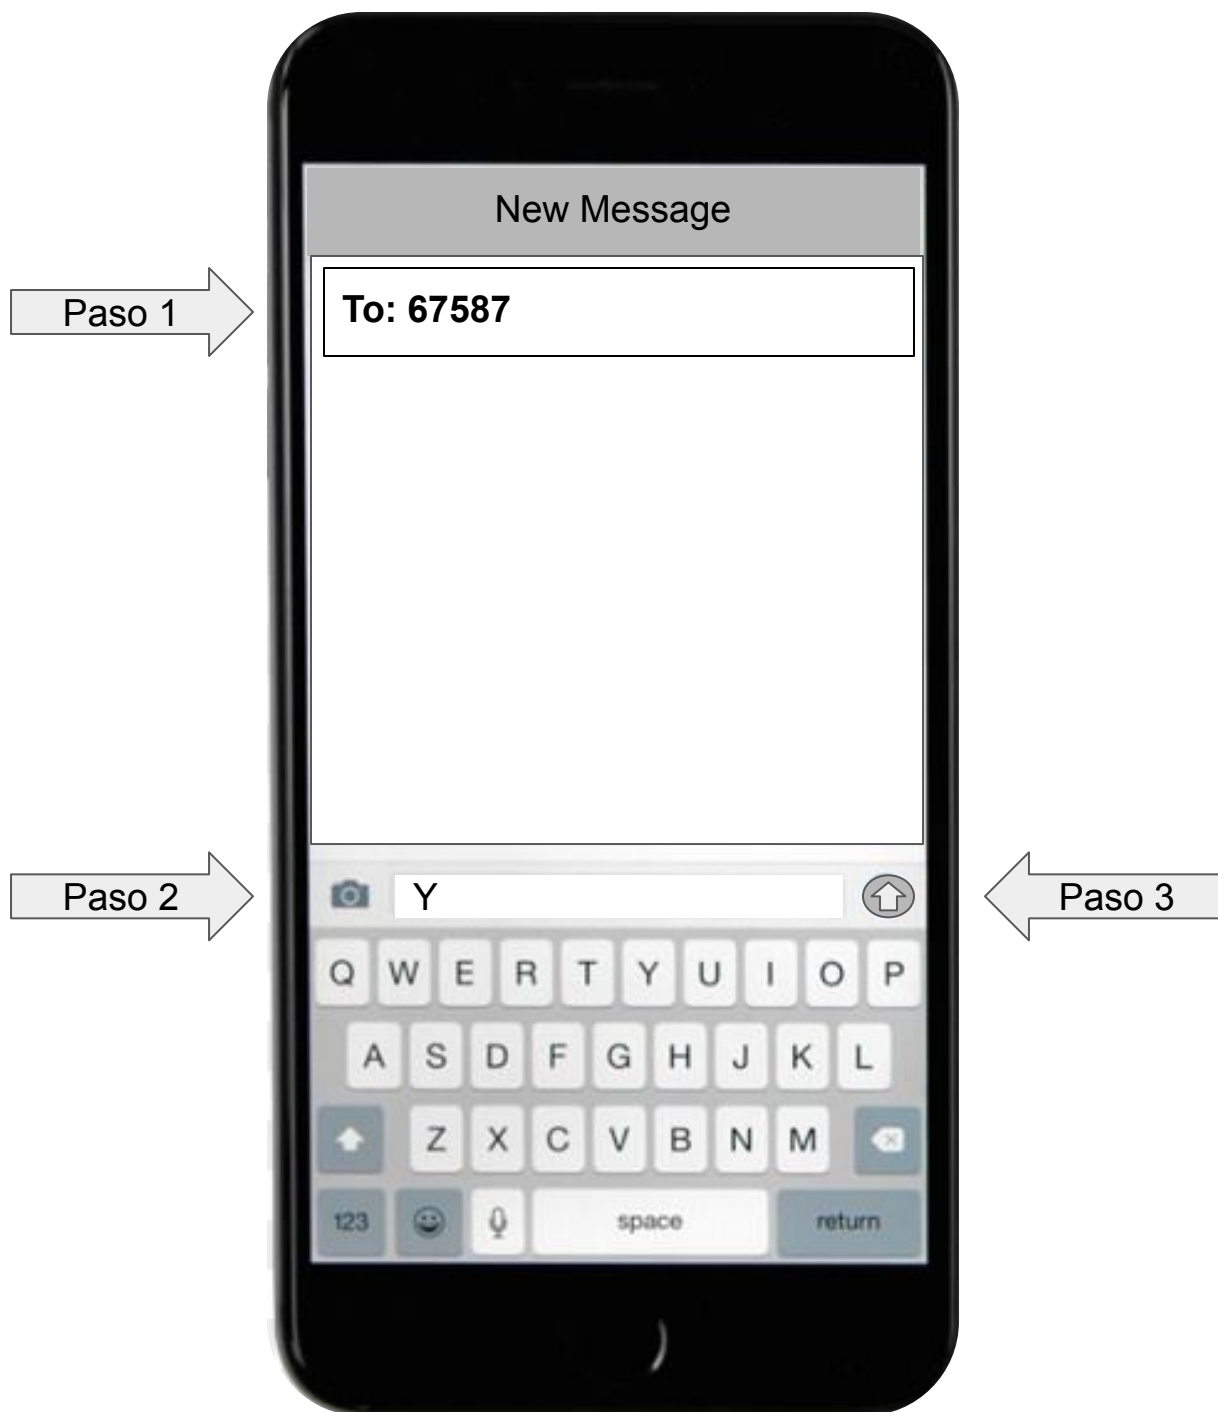

SchoolMessenger Opt-in for SMS Text Message

Step 1 - Enter 67587

Step 2 - Enter Y

Step 3 - Send

(Messaging rates may apply.)

Mensajero Escolar/SchoolMessenger

Elegir Recibir Mensajes Textos SMS

Paso 1 - Introduzca 67587

Paso 2 - Introduzca Y

Paso 3 - Envíe

(Tarifas de mensajes pueden aplicar.)