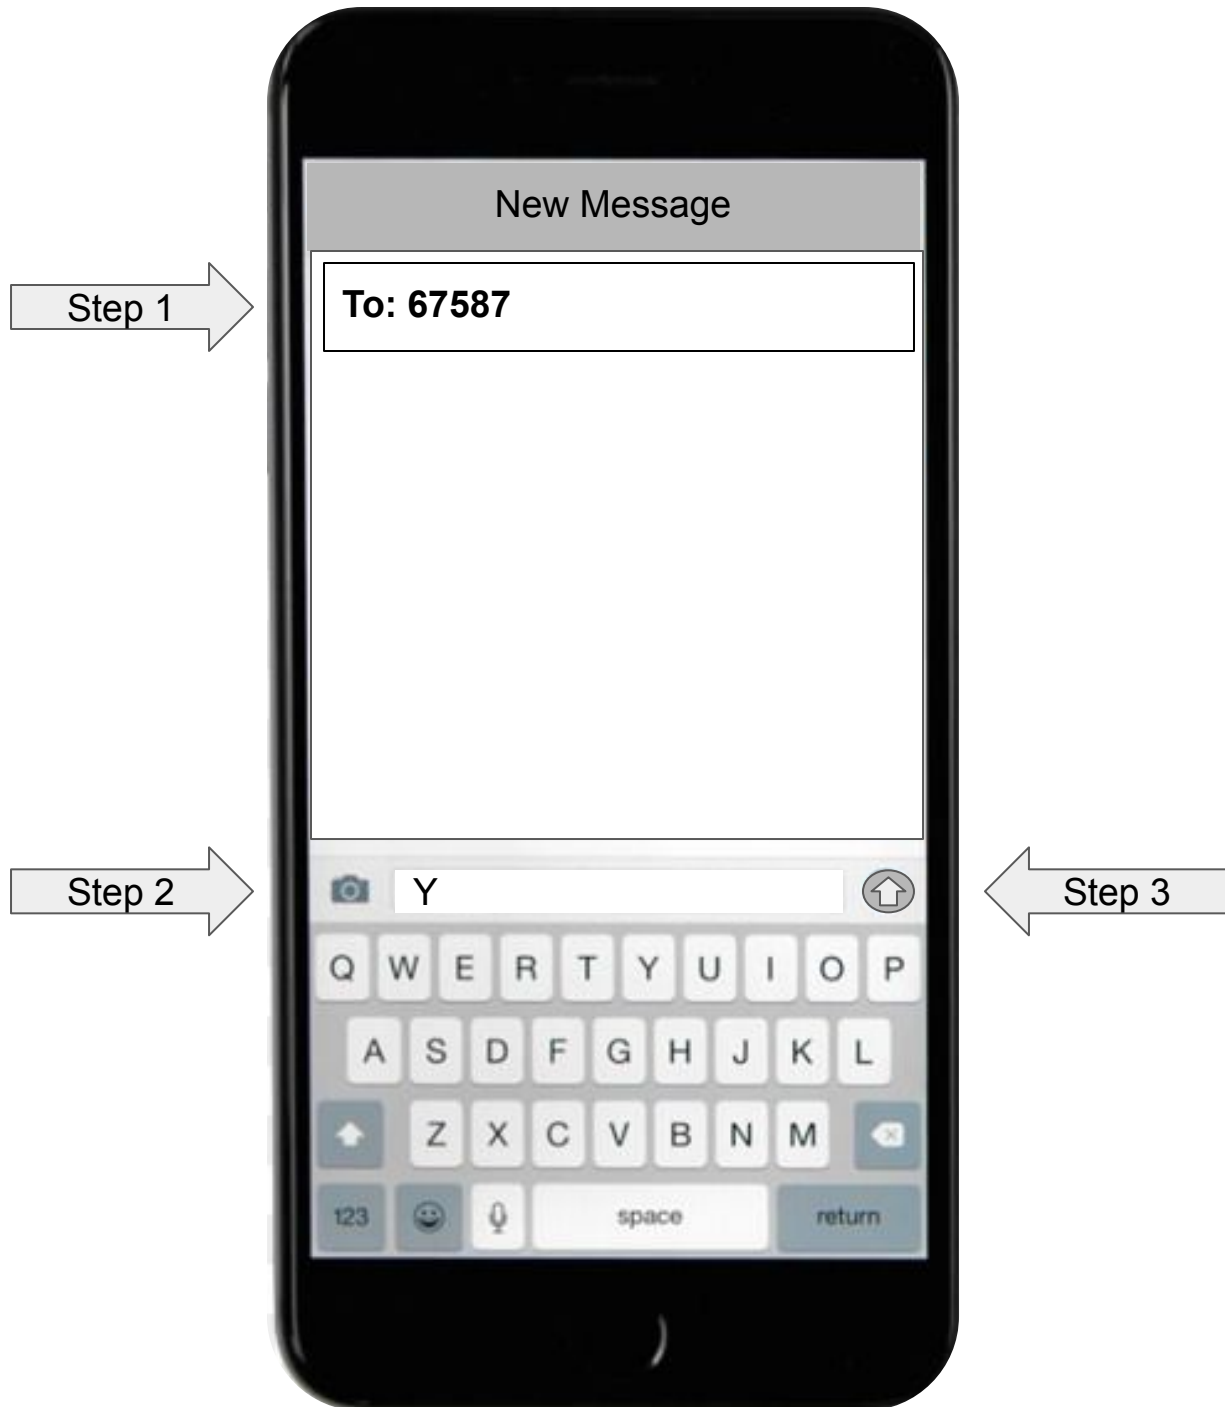

SchoolMessenger Opt-in for SMS Text Message

Step 1 - Enter 67587

Step 2 - Enter Y

Step 3 - Send

(Messaging rates may apply.)

Mensajero Escolar/SchoolMessenger

Elegir Recibir Mensajes Textos SMS

Paso 1 - Introduzca 67587

Paso 2 - Introduzca Y

Paso 3 - Envíe

(Tarifas de mensajes pueden aplicar.)